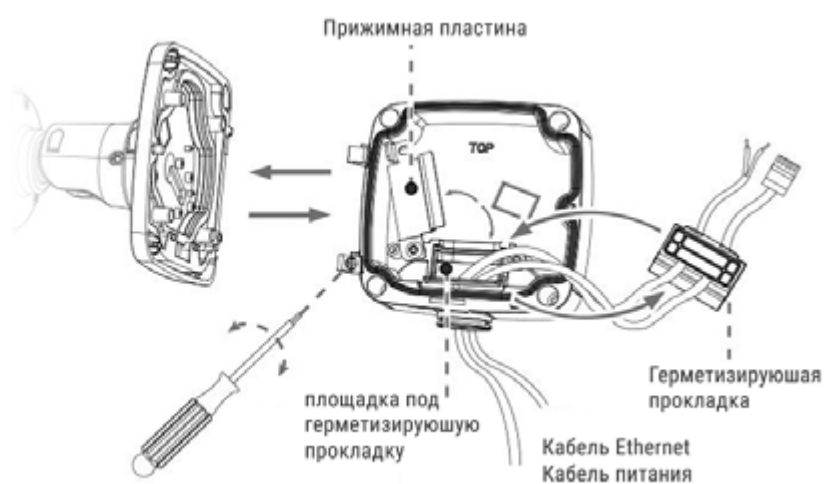

Аксессуары

NT-200A2

Универсальный адаптер для оборудования на вертикальные опоры диаметром от 70 до 200 мм

NT-275B

Универсальный адаптер для оборудования на вертикальные опоры диаметром от 70 до 275 мм