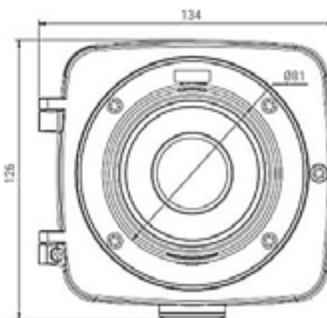

Аксессуары

NT-200A2

Универсальный адаптер для оборудования на вертикальные опоры диаметром от 70 до 200 мм

NT-275B

Универсальный адаптер для оборудования на вертикальные опоры диаметром от 70 до 275 мм