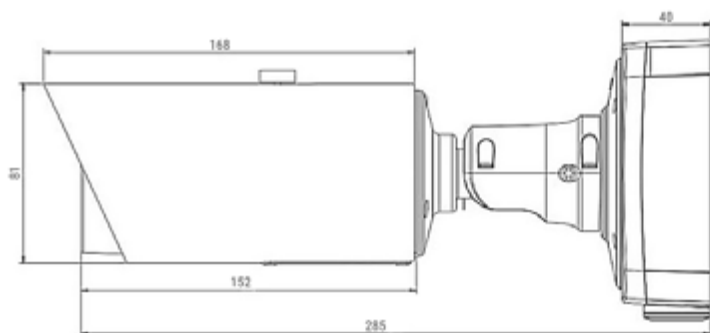

	DNS, DDNS, FTP, NTP, SMTP, UPnP, PPPoE, VLAN, 802.1x, ONVIF Profile S, SIP
Вход тревоги	1 канал
Выход тревоги	1 канал, режимы NO или NC
Соединение	DHCP, статический адрес
Безопасность	Многоуровневый доступ с защитой паролем, фильтр по IP, доступ по HTTPS
Пользователи	До 20 учетных записей
Дополнительно	Поддержка карт microSDXC (до 128 Гб)
Запись и события	
События	Детекция движения, сетевая ошибка, тревожный вход, детекция звука
Детекция движения	Многозонный детектор с настройкой чувствительности
Отправка по почте	Кадры
Запись на FTP	Видео, снимок
Запись на NAS, карту памяти	Видео, снимок
Эксплуатация	
Питание	12В (DC), PoE IEEE 802.3af
Потребляемая мощность	До 9 Вт
Рабочий диапазон температур	От -40 до +60°C
Класс защиты	IP67
Размеры (шхвхд)	134x126x318мм (с выдвинутым козырьком)
Вес	1100 г
Управление	Веб-интерфейс, профессиональное бесплатное ПО (в комплекте)
Системные требования	Microsoft Internet Explorer 9.x или выше в среде Microsoft Windows 10 / 8.1 / 8 / 7
Комплектация	
Комплект поставки	IP-камера
	Набор для монтажа
	Монтажная коробка
	Трафарет
	Компакт-диск (с документацией и ПО)
	Упаковочная тара