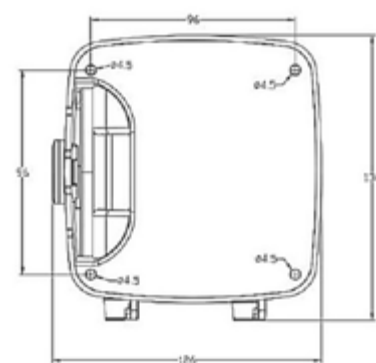

	DNS, DDNS, FTP, NTP, SMTP, UPnP, PPPoE, VLAN, 802.1x, ONVIF Profile S, SIP
Вход тревоги	1 канал
Выход тревоги	1 канал, режимы NO или NC
Соединение	DHCP, статический адрес
Безопасность	Многоуровневый доступ с защитой паролем, фильтр по IP, доступ по HTTPS
Пользователи	До 20 учетных записей
Дополнительно	Поддержка карт microSDXC (до 128 Гб)
Запись и события	
События	Детекция движения, сетевая ошибка, тревожный вход, детекция звука
Детекция движения	Многозонный детектор с настройкой чувствительности
Отправка по почте	Кадры
Запись на FTP	Видео, снимок
Запись на NAS, карту памяти	Видео, снимок
Эксплуатация	
Питание	12В (DC), PoE IEEE 802.3af
Потребляемая мощность	До 9 Вт
Рабочий диапазон температур	От -40 до +60°C
Класс защиты	IP67
Размеры (шхвхд)	134x126x318мм (с выдвинутым козырьком)
Вес	1100 г
Управление	Веб-интерфейс, профессиональное бесплатное ПО (в комплекте)
Системные требования	Microsoft Internet Explorer 9.x или выше в среде Microsoft Windows 10 / 8.1 / 8 / 7
Комплектация	
Комплект поставки	IP-камера
	Набор для монтажа
	Монтажная коробка
	Трафарет
	Компакт-диск (с документацией и ПО)
	Упаковочная тара