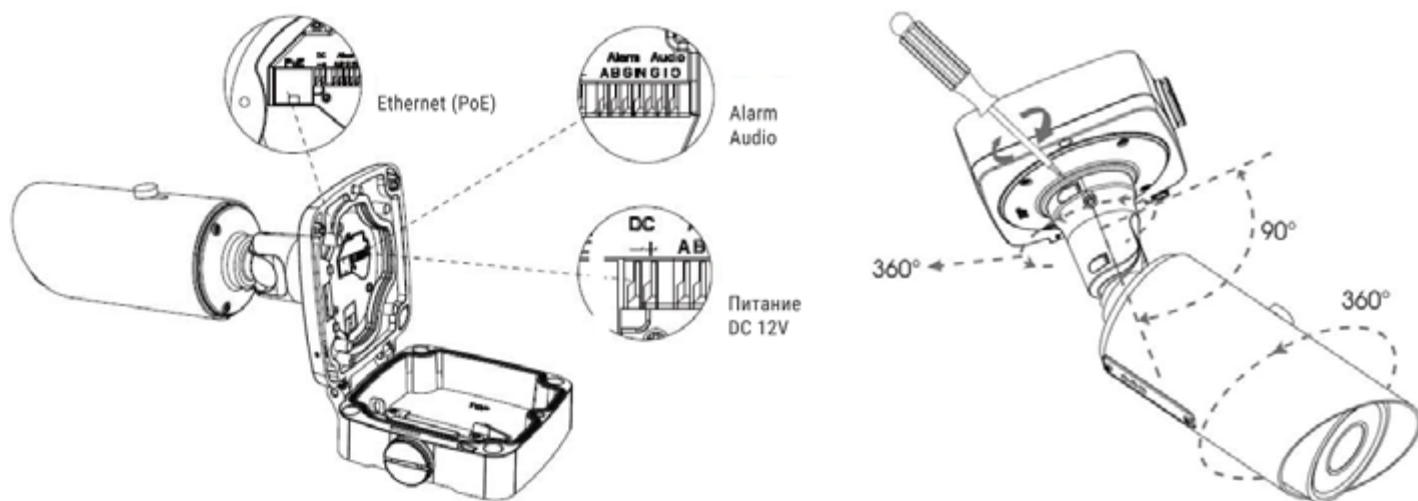

Аксессуары

NT-200A2

Универсальный адаптер для оборудования на вертикальные опоры диаметром от 70 до 200 мм

NT-275B

Универсальный адаптер для оборудования на вертикальные опоры диаметром от 70 до 275 мм